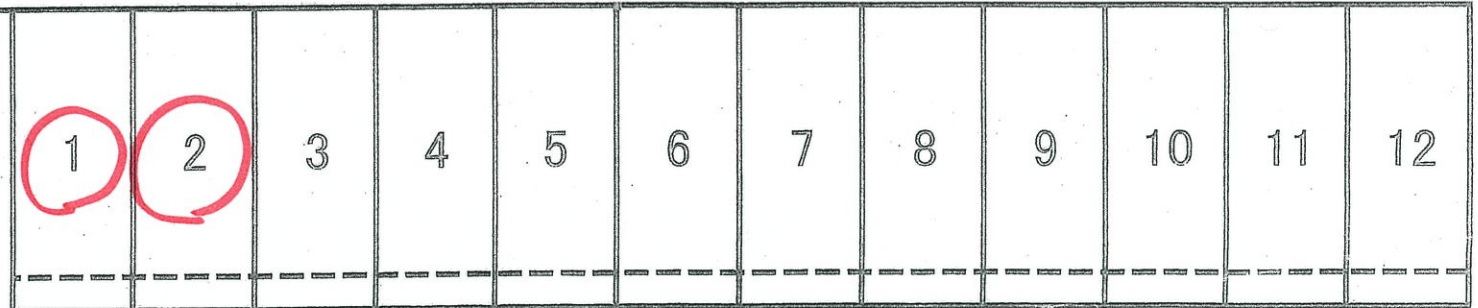

# 第一駐車場

事務室

入口

第一駐車場

出口

2m55cm

5m

11月6日(火), 7日(水)のみ  
「障がい者スペース」変更します。  
ご迷惑おかけします。ご協力お願い致します。